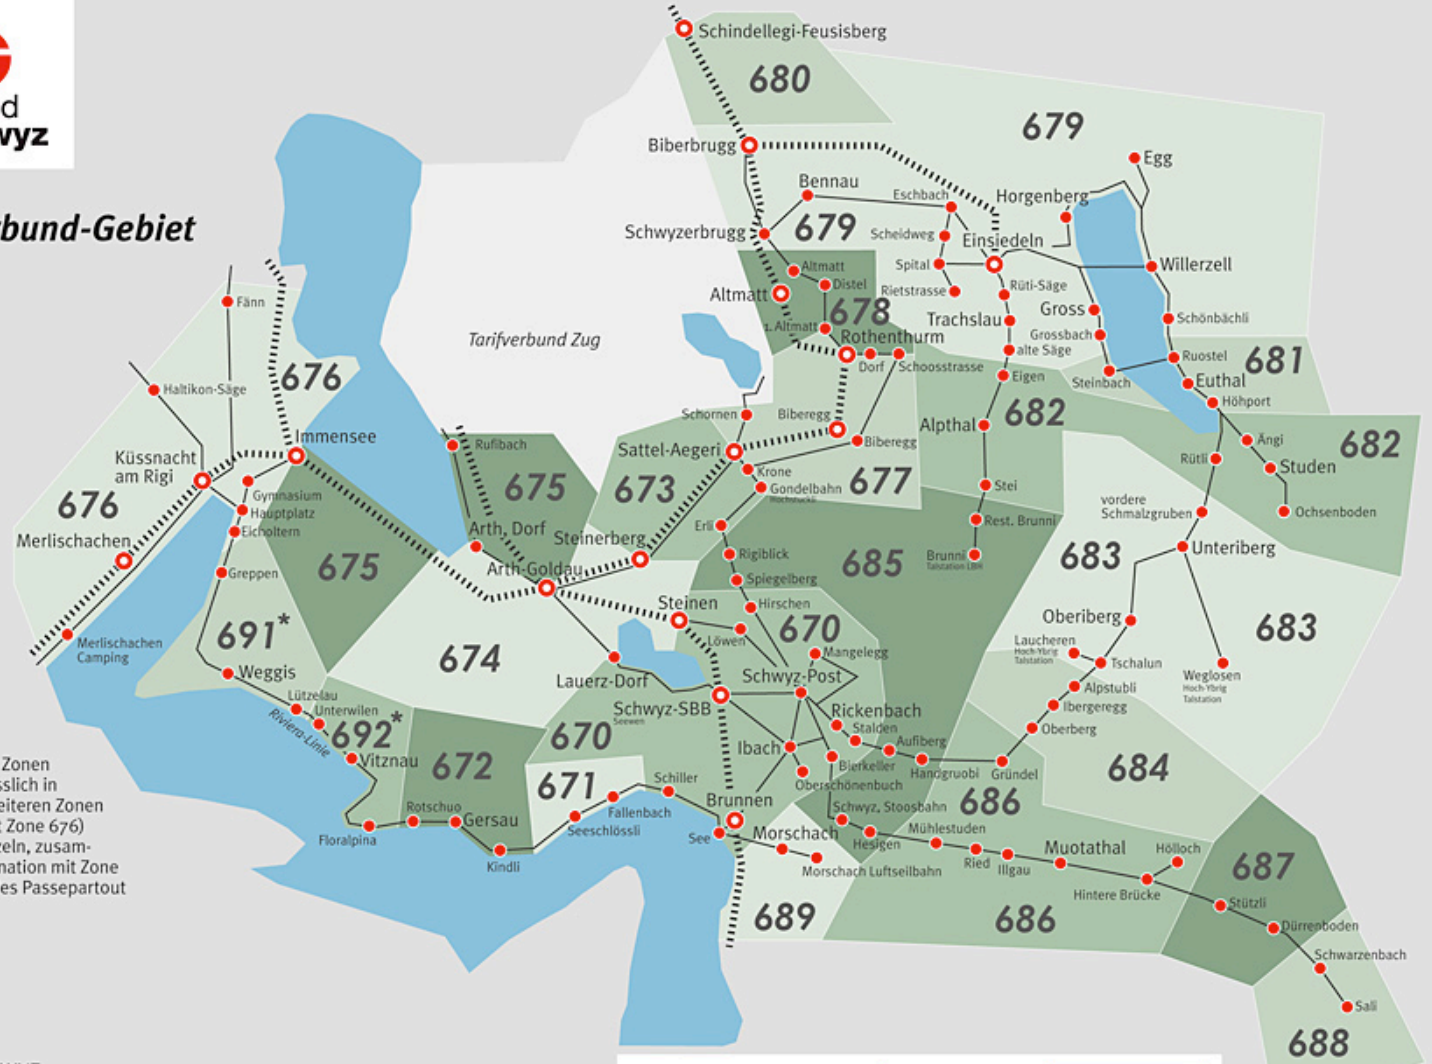

Das Tarifverbund-Gebiet

- Bus
- ⋯⋯⋯ Bahn
- Bahnhof
- Haltestelle

* Im TVSZ dürfen die Zonen 691/692 ausschliesslich in Kombination mit weiteren Zonen (ausgenommen mit Zone 676) gelöst werden. Einzel-, zusammen oder in Kombination mit Zone 676 wird der Tarif des Passepartout angewendet.